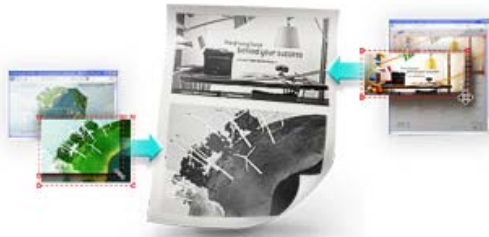

Capturez ce que vous voyez

Le logiciel Samsung AnyWeb Print vous permet de retrouver en ligne tout ce que vous voulez imprimer. Vous pouvez utiliser la CLX-3185FW pour choisir et utiliser la fonction glisser-déposer pour placer facilement des contenus de différentes pages web sur une fenêtre de votre navigateur pendant que vous surfez. C'est la manière la plus pratique de rassembler, organiser et éditer ces références et ressources que vous ne trouvez qu'en ligne pour préparer des grands projets – ou juste pour vous amuser.